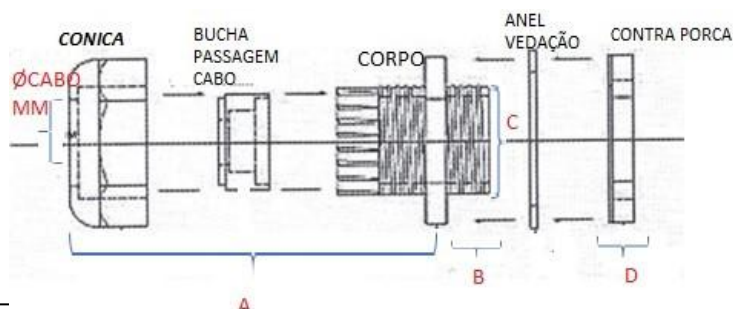

TABELA MEDIDA - PRENSA CABO PG

TIPO ROSCA	Ø CABO M.M		A	B		Ø ROSCA - C		D MM	CHAVES EM M.M	
	MIN.	MÁX.		CURTA	LONGA	MIN	MÁX		CORPO	PLANA
PG 7	3	6,5	20	8	15	12,3	12,5	5	17	19
PG 9	4	8	22	8	15	15	15,2	5	19	22
PG 11	5	10	24	8	15	18,4	18,6	5	23	24
PG 13,5	6	12	27	9	15	20,2	20,4	6	24	27
PG 16	10	14	28	10	15	22,3	22,5	6	28	30
PG 21	13	18	30	10	15	28	28,3	7	33	36
PG 29	18	25	38	11	15	36,7	37	7	42	45
PG 36	22	32	45	13	18	46,7	47	8	53	56
PG 42	32	38	47	13	18	53,7	54	8	60	63
PG 48	37	44	47	14	18	59	59,3	8	65	70