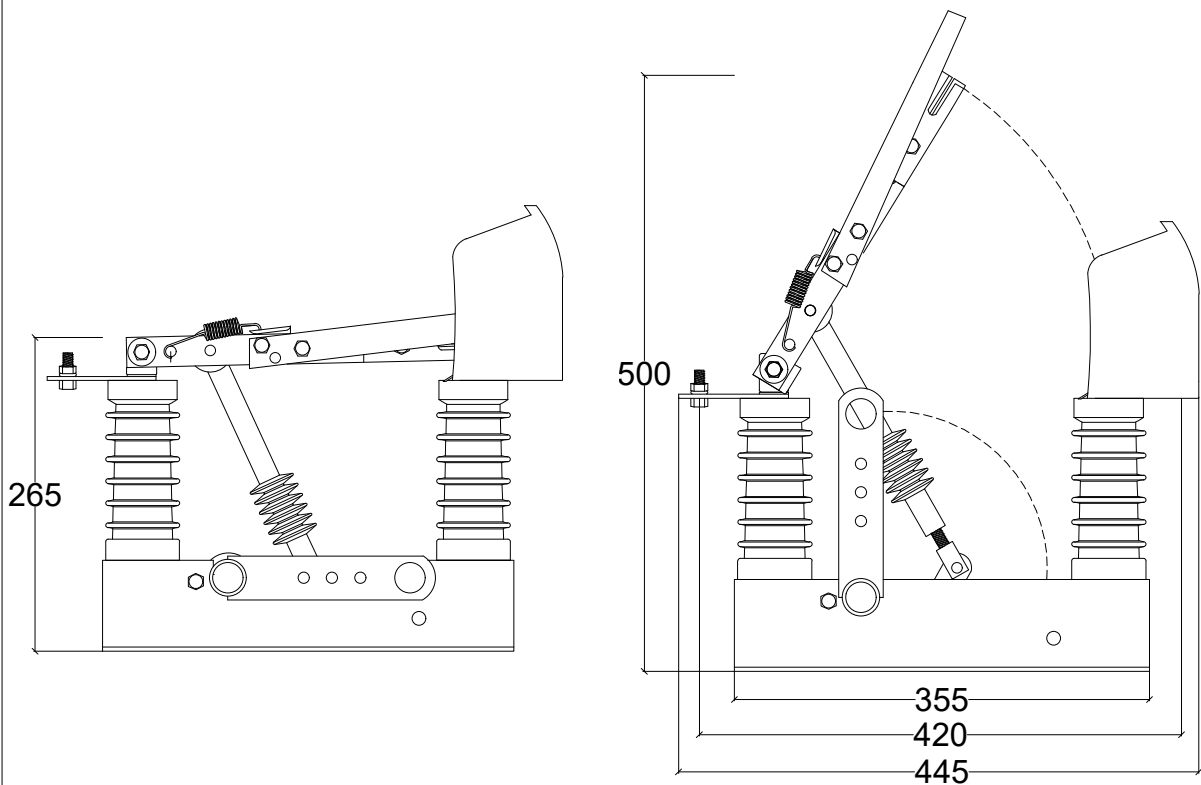

CORTE AA

 INDÚSTRIA E COMÉRCIO DE MATERIAIS ELÉTRICOS LTDA RUA BERTOLINA MARIA, 77 - VILA VERMELHA SÃO PAULO - SP - CEP 04298-090 TELEFONE: (11) 2946-3800 www.lebasi.com.br	CLIENTE:		
	DESCRIÇÃO: <b>CHAVE SECCIONADORA</b>		
	<b>15KV 400A SEM BASE E COM CARGA</b>		ESC: S/ESC
	COTAS: MM	Modelo: <b>L2</b>	DATA: 2020