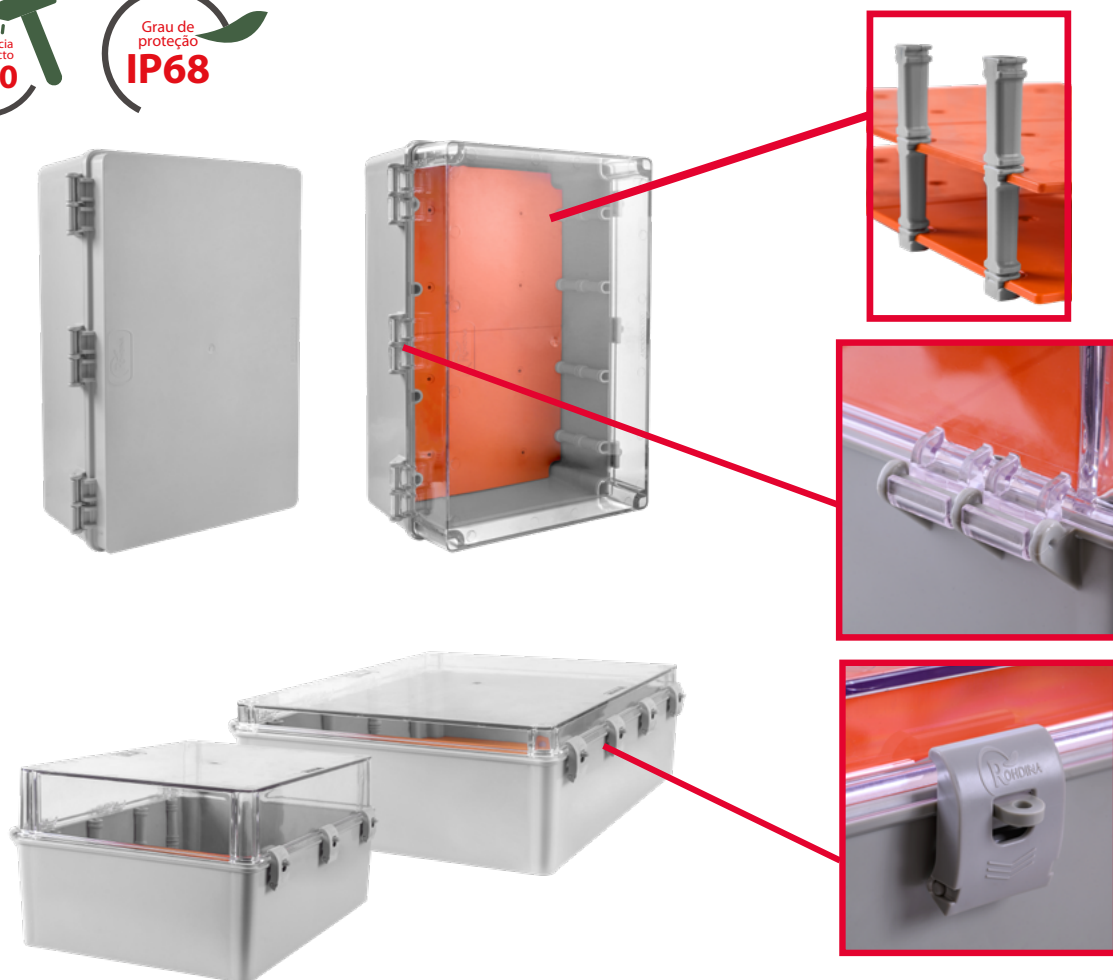

QUADRO DE COMANDO IP68 ROHDBOX

Fecho em ABS

TAMANHO	TAMPA		COR	EMBALAGEM
	OPACA	TRANSPARENTE		
300 x 200 x 150	888255	888257	CINZA	1
300 x 200 x 200	888256	888258	CINZA	1
300 x 300 x 150	888259	888261	CINZA	1
300 x 300 x 200	888260	888262	CINZA	1
450 x 300 x 150	888263	888265	CINZA	1
450 x 300 x 200	888264	888266	CINZA	1
500 x 400 x 150	888267	888269	CINZA	1
500 x 400 x 200	888268	888270	CINZA	1