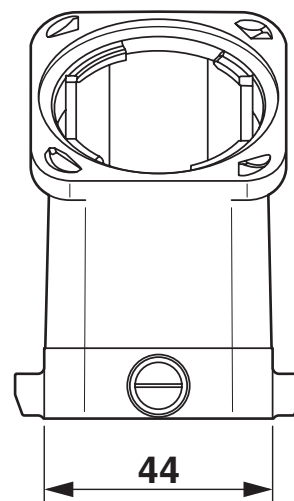

Medidas

Desenho de medidas	
Largura	44 mm
Altura	78 mm
Comprimento	93,5 mm

Dados de material

Cor	preto
Classe de inflamabilidade conforme UL 94	V0 (Caixa)
Resistência ao choque	IK09
Material caixa	PA

Características mecânicas

HC-EVO-B16-HHFD-PLBK - Caixa

1407643

<https://www.phoenixcontact.com/br/produtos/1407643>

Desenhos

Desenho de medidas

Imagem dimensional

1407643

<https://www.phoenixcontact.com/br/produtos/1407643>