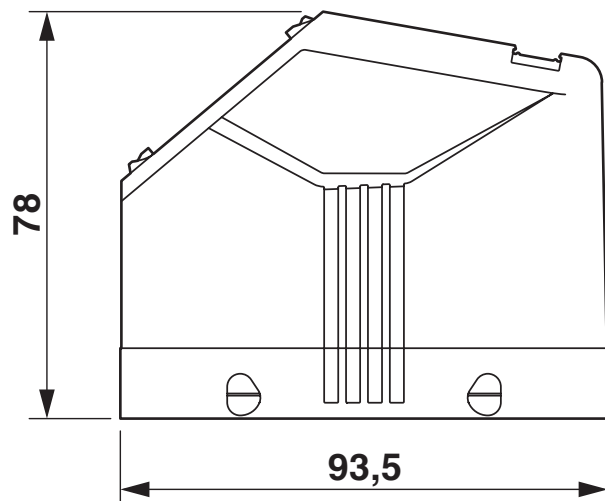

Medidas

Desenho de medidas	
Largura	44 mm
Altura	78 mm
Comprimento	93,5 mm

Dados de material

Cor	preto
Classe de inflamabilidade conforme UL 94	V0 (Caixa)
Resistência ao choque	IK09
Material caixa	PA

Características mecânicas

HC-EVO-B16-HHFD-PLBK - Caixa

1407643

<https://www.phoenixcontact.com/br/produtos/1407643>

Desenhos

Desenho de medidas

Imagem dimensional

1407643

<https://www.phoenixcontact.com/br/produtos/1407643>