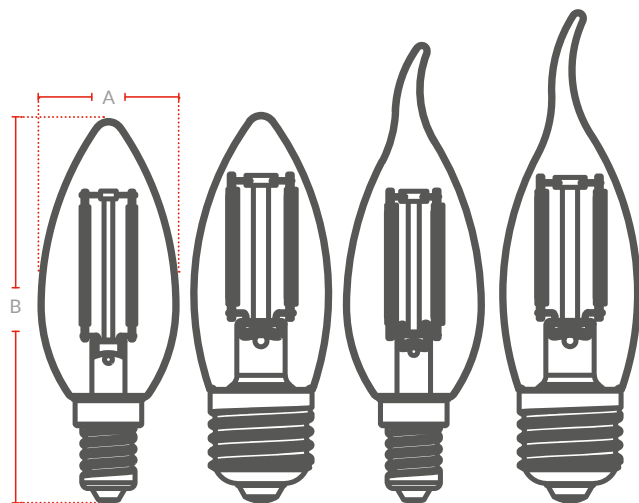

DIMENSÕES

SOMA
Soluções, Orientações e Melhorias AVANT
faleconosco@avantlux.com.br

ATENDIMENTO AO CONSUMIDOR
(11) 3355-2220

avantlux.com.br • fb.com/AvantLighting • instagram.com/avantlux

As informações contidas acima poderão sofrer alterações sem prévio aviso.
As fotos são meramente ilustrativas. Em caso de dúvida consulte o SOMA.

* Vida útil nominal de até 15 mil horas (L70)
** IRC - Índice de Reprodução de Cores

Março/2022