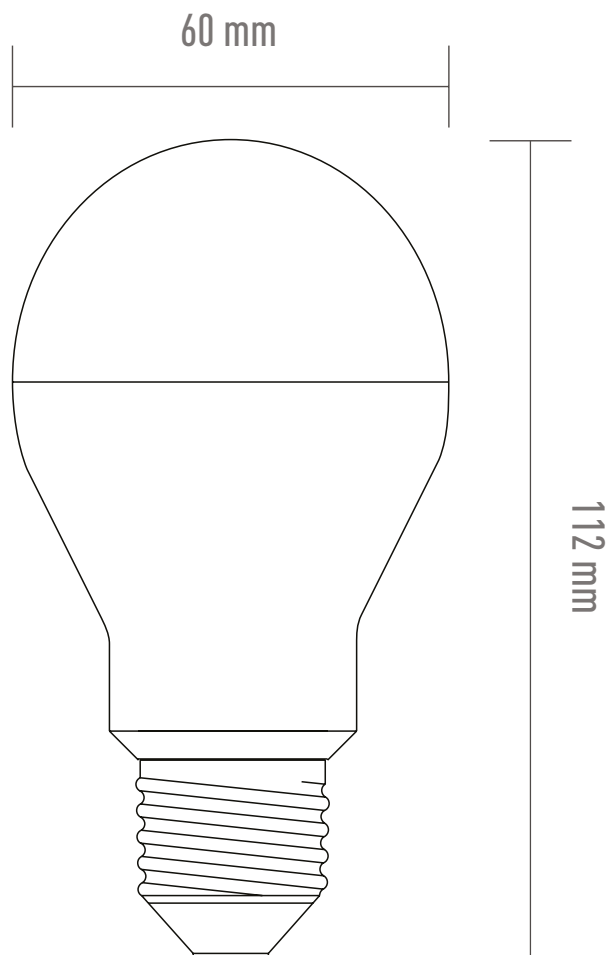

**GARANTIA
1 ANO**

**PRODUTO
ECOLÓGICO**

MULTITENSÃO

DADOS TÉCNICOS

COD.	MODELO	POTÊNCIA	EQUIVALÊNCIA	TENSÃO	BASE	COR	FACHO	CÓD. BARRAS IND.
05454	OURO 60	7W	LAMP. INCA.60W	100-240V	E27	VERDE	120°	7898324000515
05455	OURO 60	7W	LAMP. INCA.60W	100-240V	E27	AZUL	120°	7898324000522
05456	OURO 60	7W	LAMP. INCA.60W	100-240V	E27	AMARELO	120°	7898324000539
05457	OURO 60	7W	LAMP. INCA.60W	100-240V	E27	VERMELHO	120°	7898324000546
05460	OURO 60	7W	LAMP. INCA.60W	100-240V	E27	ROSA	120°	7898324000744

DIMENSÕES

Imagem ilustrativa*

CAIXA MASTER

COD.	QNT. / CAIXA	CX. MASTER TAMANHO (PXLXA)	COD. BAR. MASTER
05454	10 UND.	37,5 X 16,5 X 17 (±1)	17898324000512
05455	10 UND.	37,5 X 16,5 X 17 (±1)	17898324000529
05456	10 UND.	37,5 X 16,5 X 17 (±1)	17898324000536
05457	10 UND.	37,5 X 16,5 X 17 (±1)	17898324000543
05460	10 UND.	37,5 X 16,5 X 17 (±1)	17898324000741